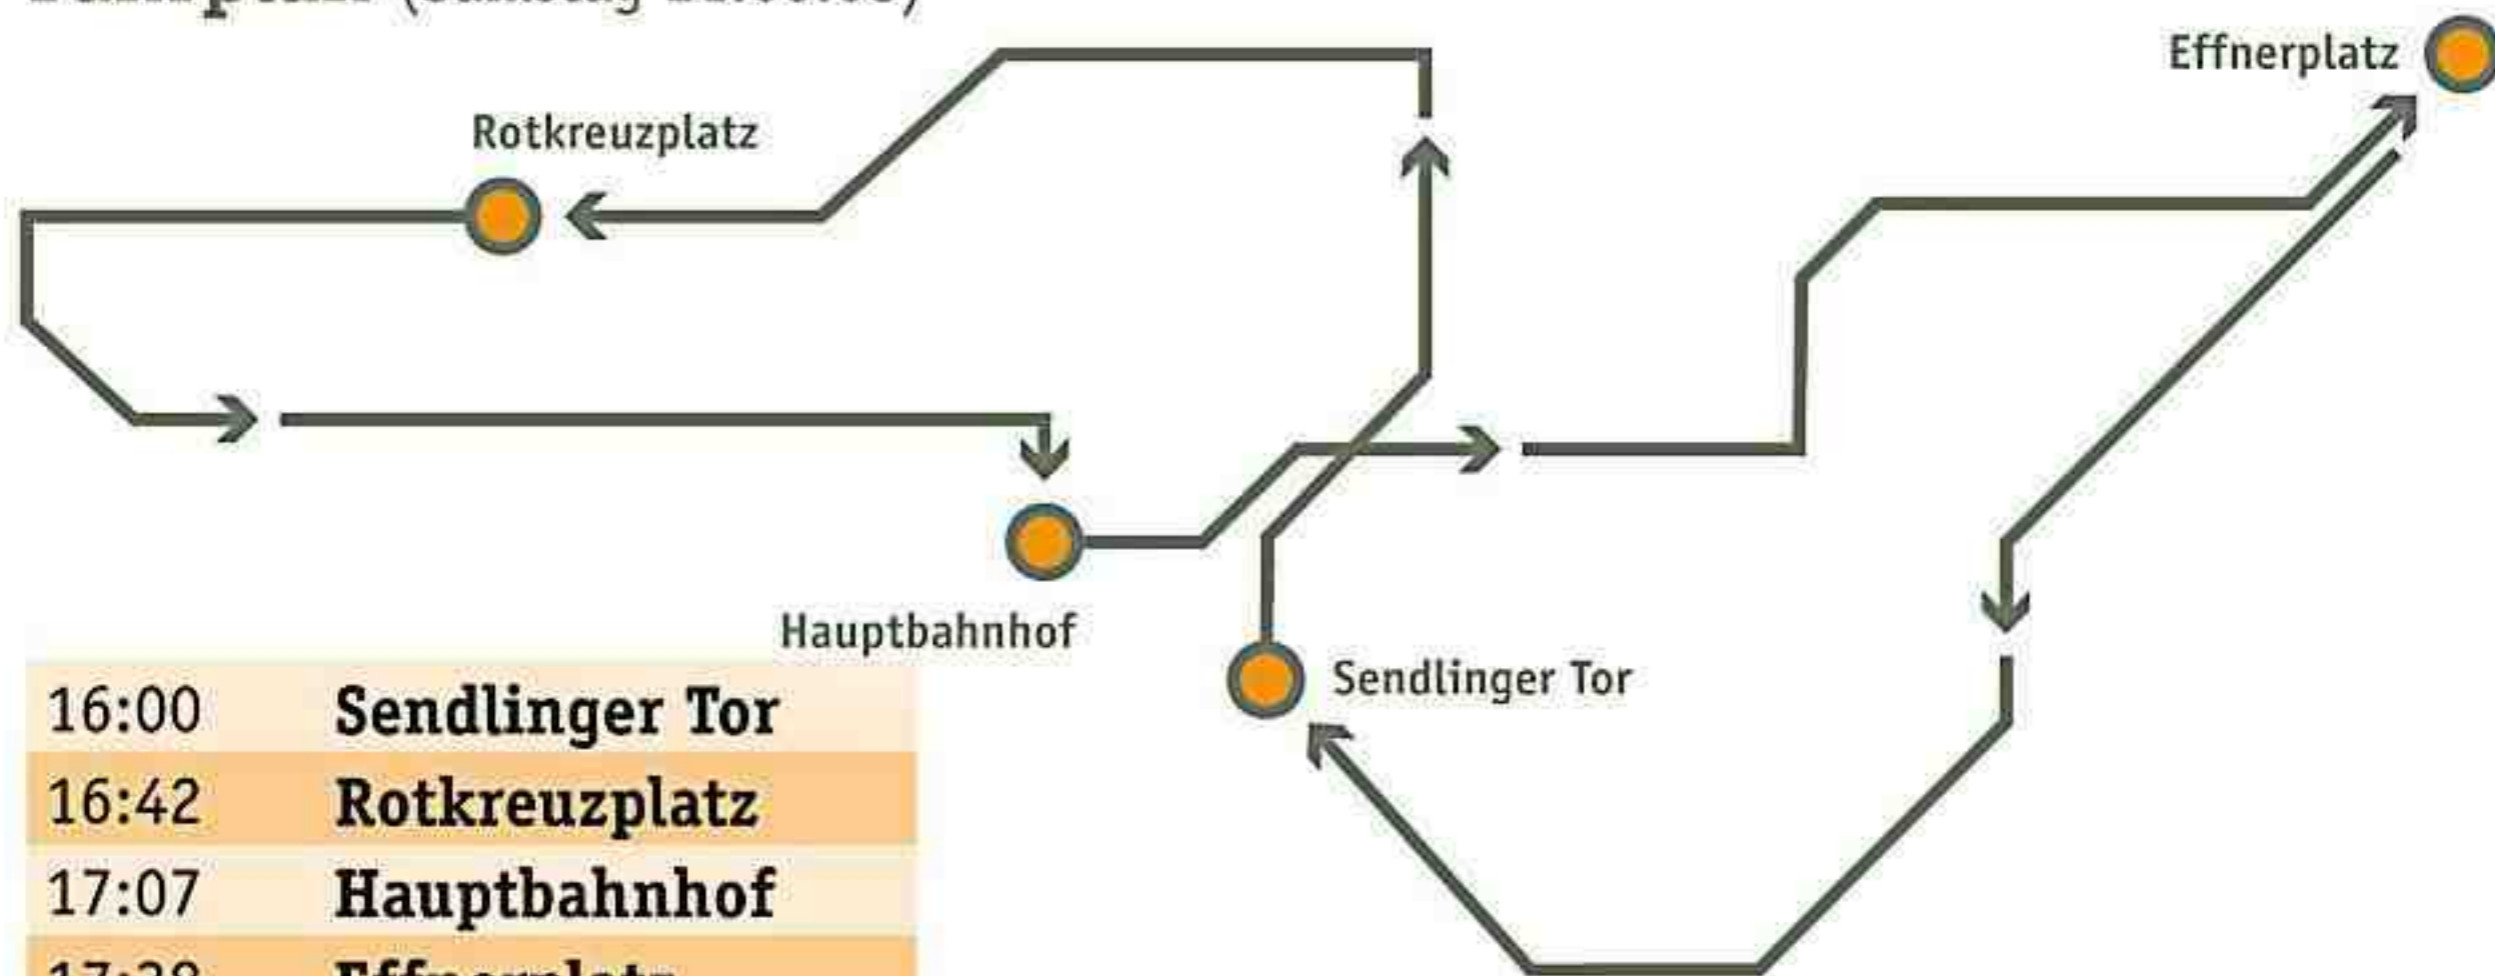

Die Evangelische Allianz in München

Beten mit Draht nach oben

2. Münchener GebetsTram

21. Juni 2008

Fahrplan (Samstag 21.06.08)

16:00	Sendlinger Tor
16:42	Rotkreuzplatz
17:07	Hauptbahnhof
17:38	Effnerplatz
18:13	Sendlinger Tor
18:58	Rotkreuzplatz
19:38	Hauptbahnhof
20:09	Effnerplatz
20:44	Sendlinger Tor

Bitte kommen Sie **pünktlich**! Die Tram ist in den normalen Fahrplan eingebunden und kann nicht warten. Sie ist zudem als „**Sonderfahrt**“ beschildert.