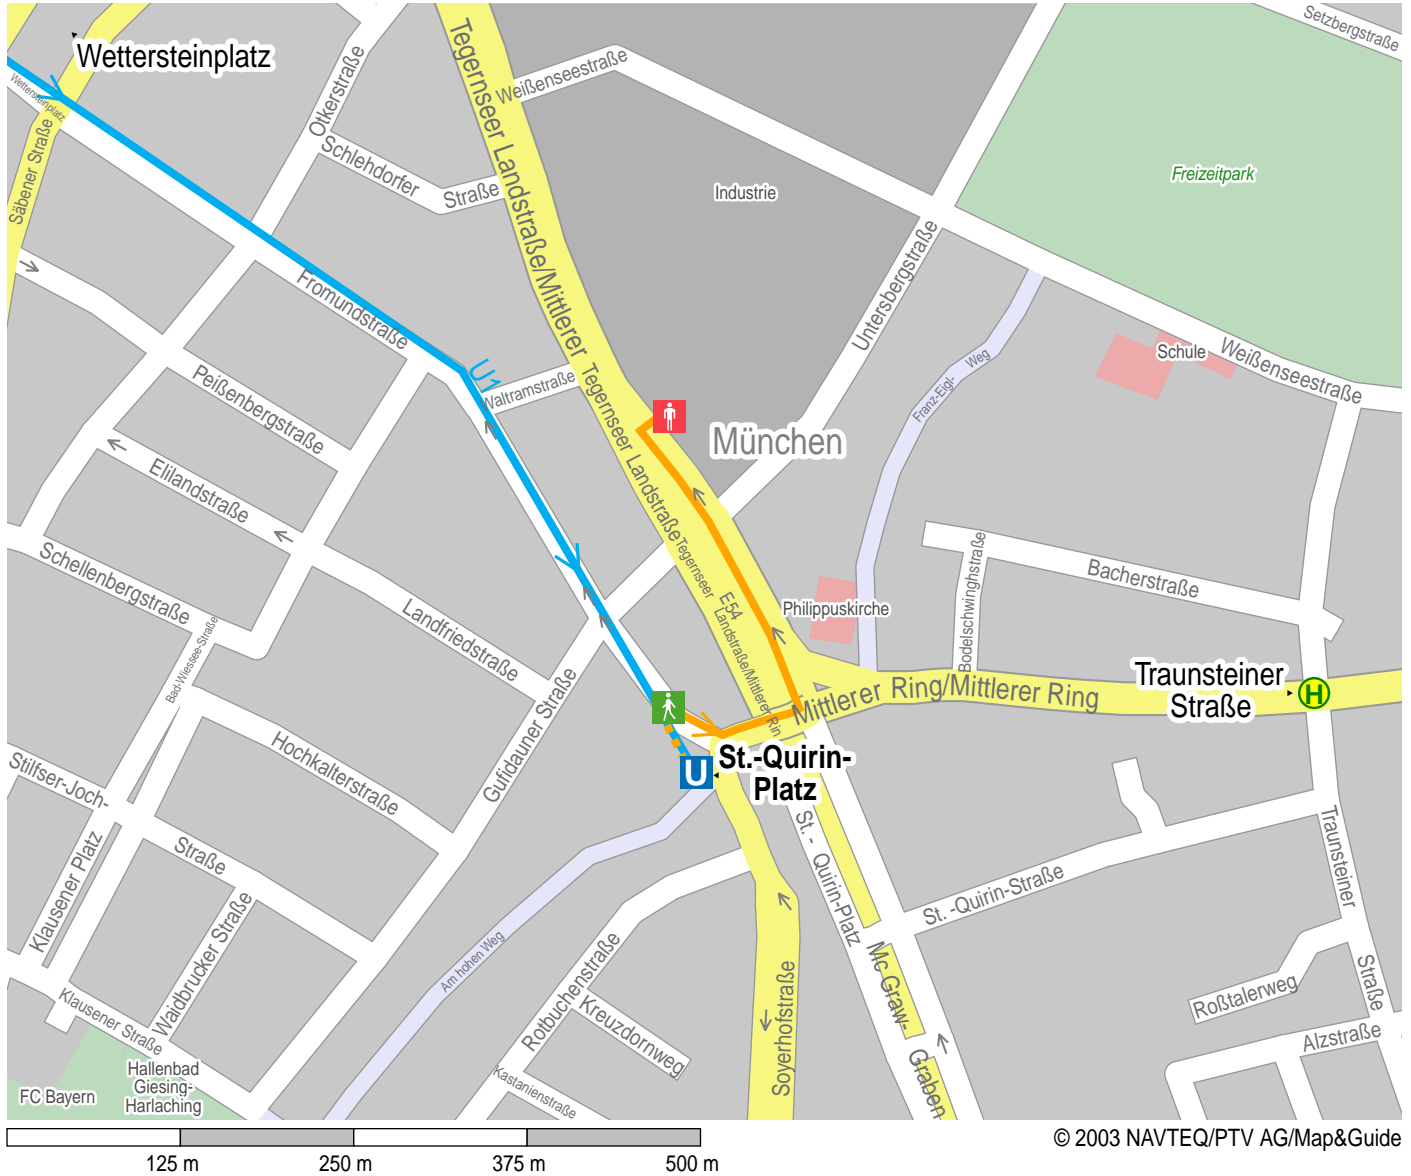

# Weg von St.-Quirin-Platz nach München Tegernseer Landstraße 189

- Fußweg
- U-Bahn
- U U-Bahn
- Start Fußweg
- Ende Fußweg
- H Haltestelle

1.	Start St.-Quirin-Platz.		
2.	↑ geradeaus	Fromundstraße	10 m 10 m
3.	↙ schräg links	St.-Quirin-Platz	100 m 110 m
4.	↩ links	Tegernseer Landstraße/Mittlerer Rin	150 m 260 m
5.	Ankunft München Tegernseer Landstraße 189.		