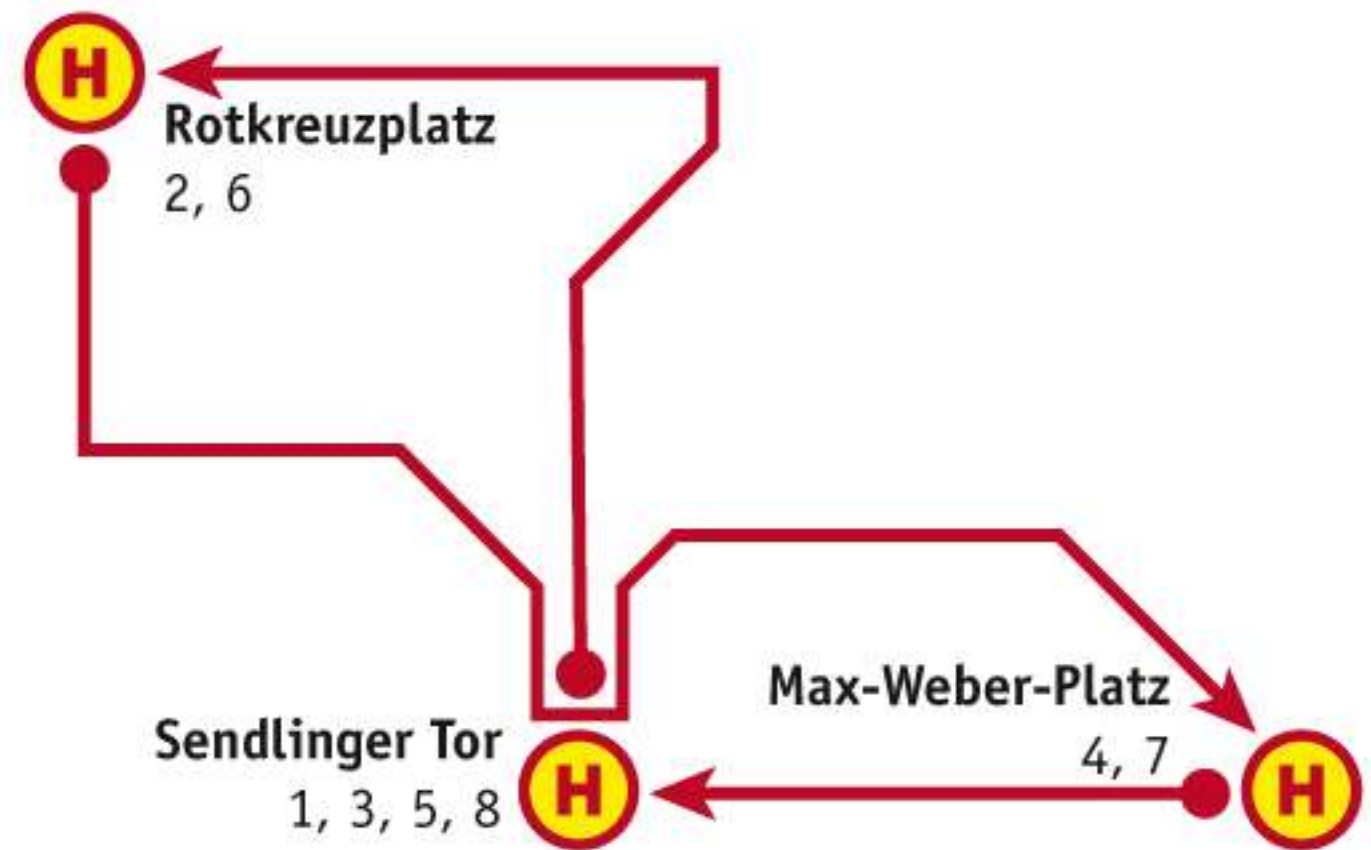

GebetsFahrplan (Montag 7.1.08 – Samstag 12.01.08)

17:30	Sendlinger Tor (Anfang)	1	
18:00	Rotkreuzplatz	2	
18:31	Sendlinger Tor	3	Nur kurzer Halt!
18:46	Max-Weber-Platz	4	
19:06	Sendlinger Tor	5	Freitag Endhaltestelle
19:38	Rotkreuzplatz	6	Nicht am Freitag, 11.01.08
20:25	Max-Weber Platz	7	Nicht am Freitag, 11.01.08
20:43	Sendlinger Tor (Ende)	8	Nicht am Freitag, 11.01.08

Bitte kommen Sie **pünktlich!** Die Tram ist in den normalen Fahrplan eingebunden und kann nicht warten. Sie ist zudem als „**Sonderfahrt**“ beschildert.

Am Freitag endet die Gebetstram am Sendlinger Tor, um dann gemeinsam am **Internationalen Gebetsfest** in der Holzstraße teilnehmen zu können.